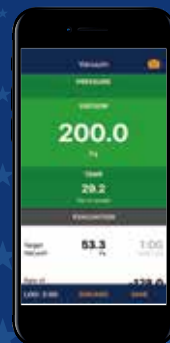

Google, Android, Android マーケット, Google Play, Google Chrome は, Google Inc. の商標または登録商標です。
Apple, Apple のロゴ, Mac OS, iPad は, 米国および他の国々で登録された Apple Inc. の商標です。
iOS は, Apple の米国および他の国々における商標または登録商標であり, ライセンスに基づき使用されています。
App Store は, Apple Inc. のサービスマークです。
iPhone 商標は, アイホン株式会社の子会社ライセンスに基づき使用されています。