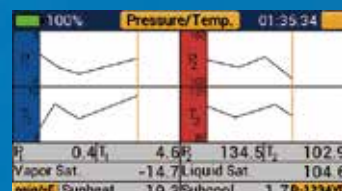

対応冷媒	CFC、HCFC、HFC、HFO等126種類の冷媒に対応	接続口径	1/4"フレア×3、真空ポート:3/8"フレア
圧力計測定範囲	-0.1~4.83MPa / 精度:±2%fc	大きさ	L:200×W:110×H:265mm
温度計測定範囲	-40~130°C / 精度:±0.2°C	質量	1.2kg
真空計測定範囲	1.3~1332.2Pa abs / 精度:±20%rd	保護等級	IP52
使用周囲温度	-20~60°C	電源	Li-ionバッテリー (最大80時間)
標準付属品	温度計×2、USBケーブル、真空計 1/4"チャージングホース152cm×3 3/8"チャージングホース152cm×1 収納ケース		